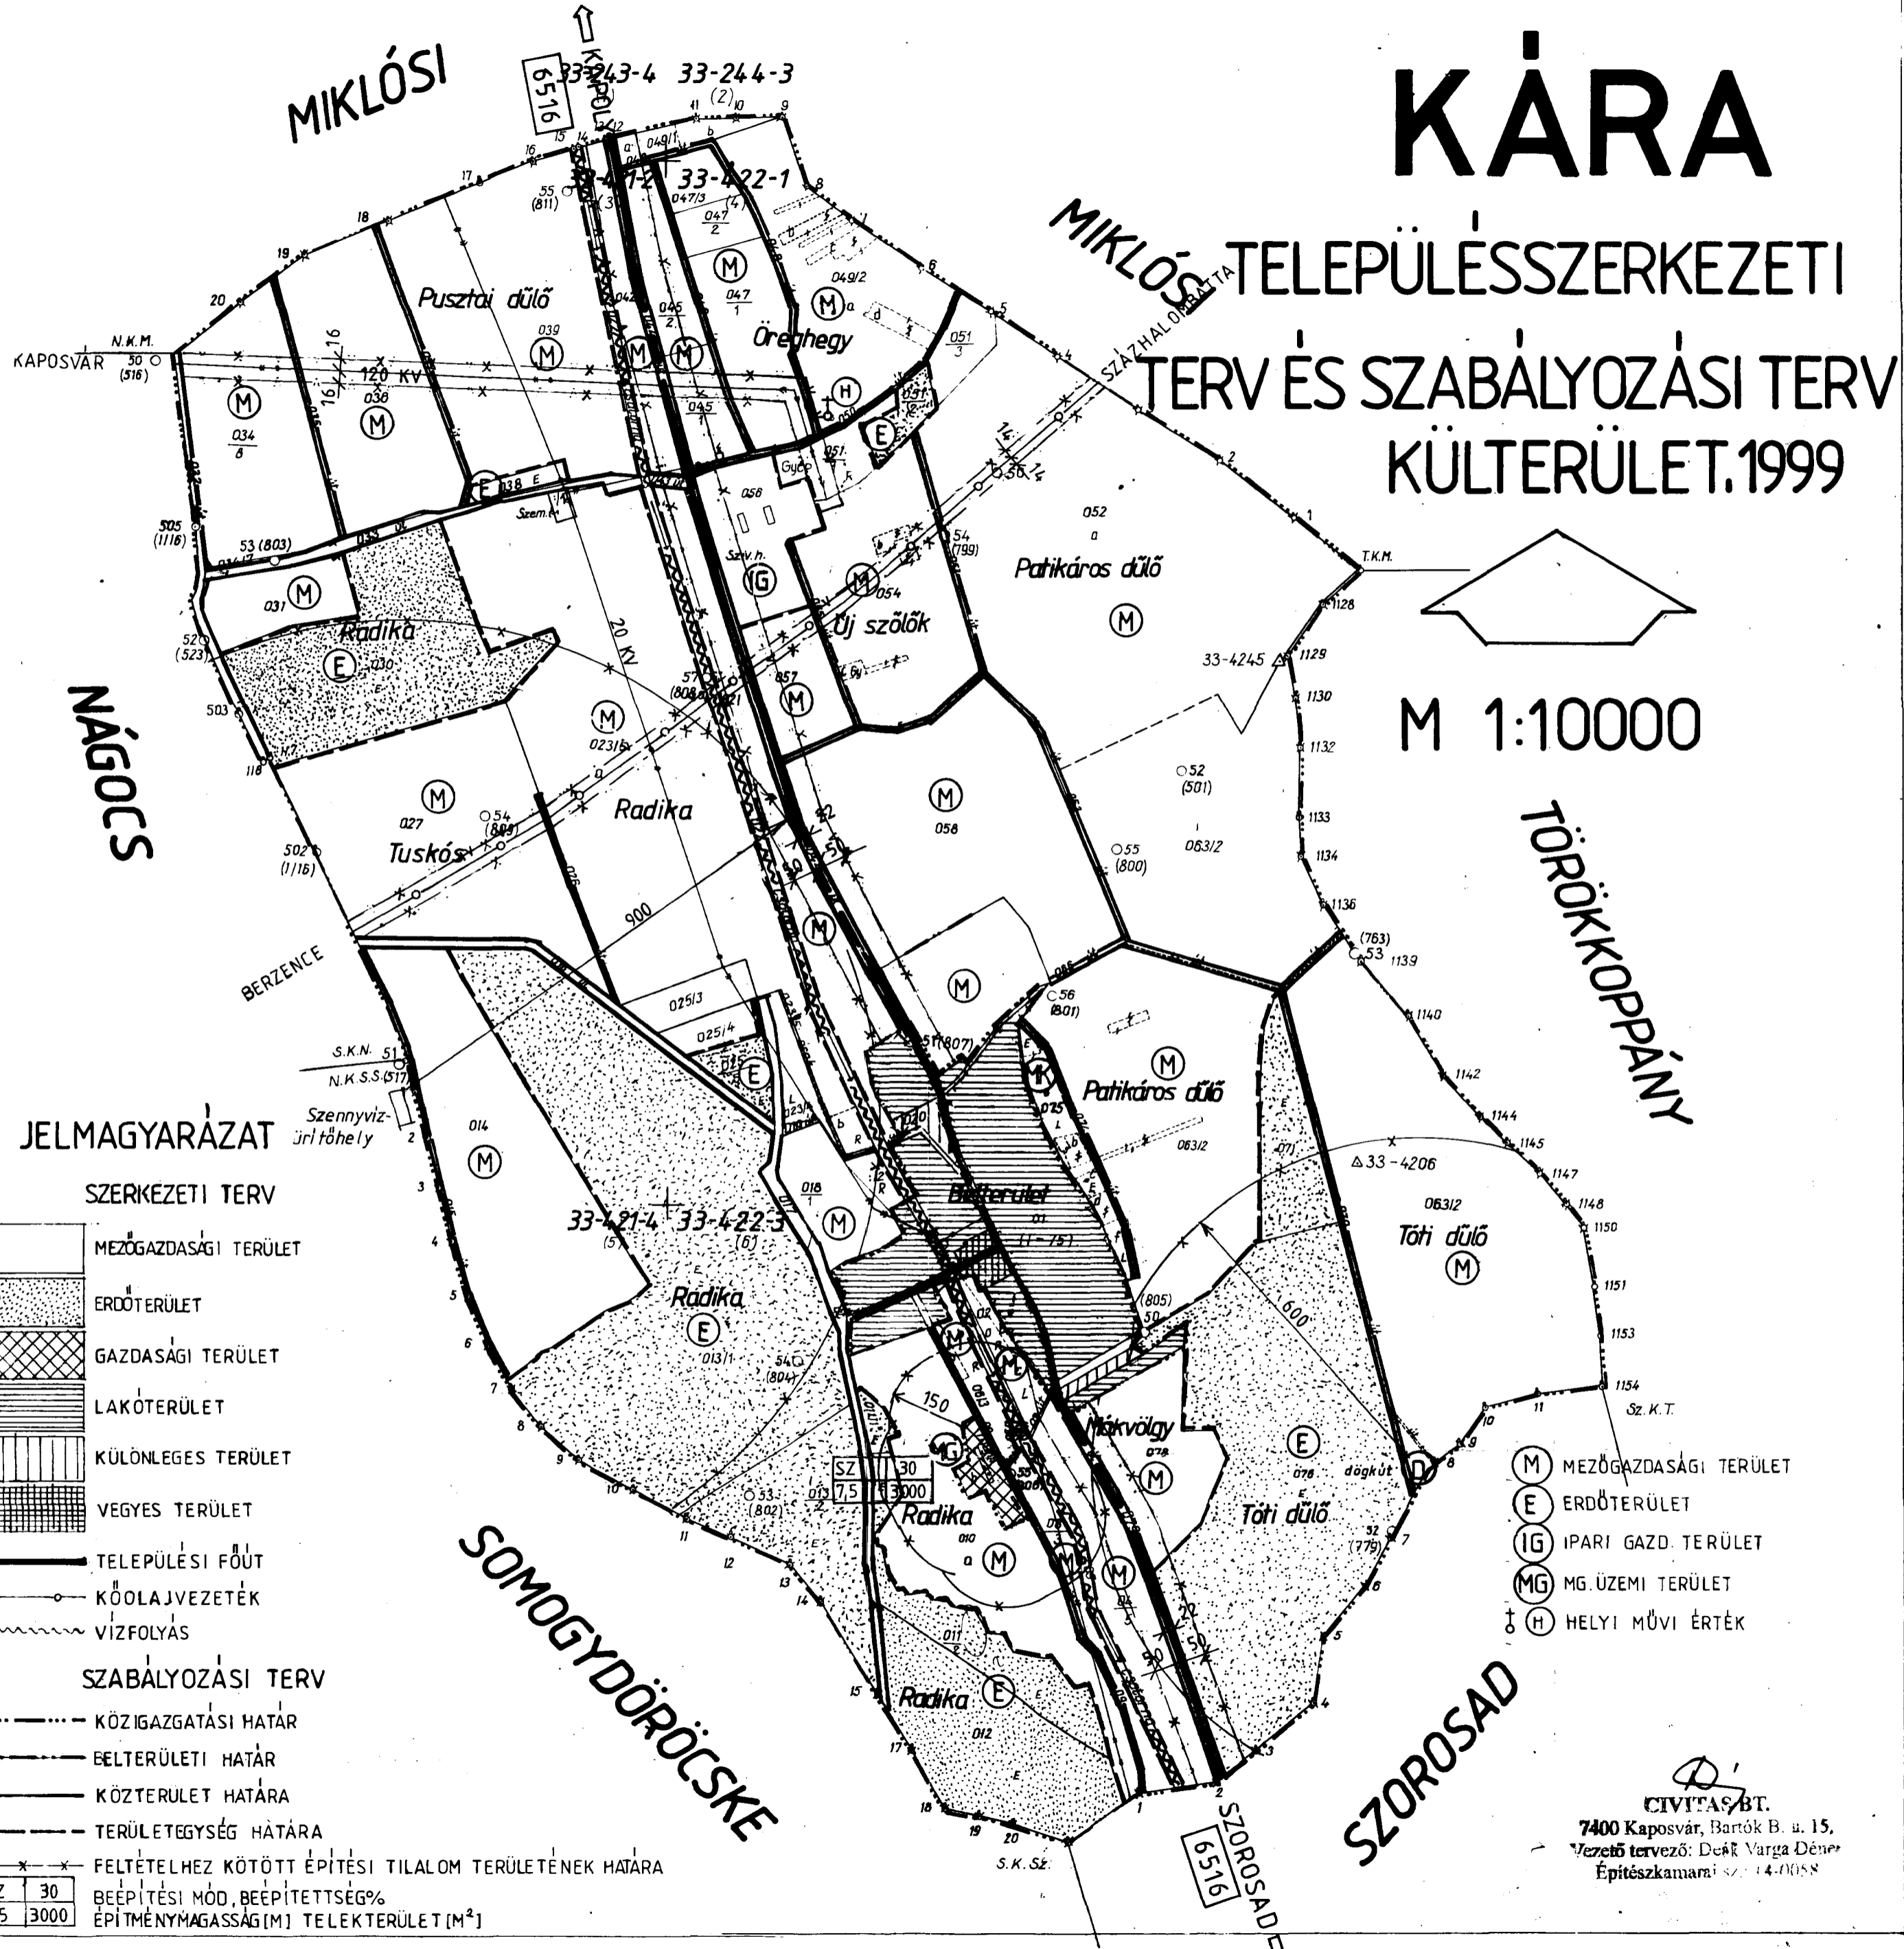

KÁRA

TELEPÜLÉSSZERKEZETI TERV ÉS SZABÁLYOZÁSI TERV KÜLTERÜLET. 1999

M 1:10000

TÖRÖKKOPPÁNY

JELMAGYARÁZAT

SZERKEZETI TERV

- MEZŐGAZDASÁGI TERÜLET
- ERDŐTERÜLET
- GAZDASÁGI TERÜLET
- LAKÓTERÜLET
- KÜLÖNLEGES TERÜLET
- VEGYES TERÜLET
- TELEPÜLÉSI FŐÚT
- KÖLAJVEZETÉK
- VÍZFOLYÁS

SZABÁLYOZÁSI TERV

- KÖZIGAZGATÁSI HATÁR
 - BELTERÜLETI HATÁR
 - KÖZTERÜLET HATÁRA
 - TERÜLETEGYSÉG HATÁRA
 - FELTÉTELHEZ KÖTÖTT ÉPÍTÉSI TILALOM TERÜLETÉNEK HATÁRA
- | | |
|-----|------|
| SZ | 30 |
| 7,5 | 3000 |
- BEÉPÍTÉSI MÓD, BEÉPÍTETTSÉG%
ÉPÍTMÉNYMAGASSÁG[M] TELEKTERÜLET[M²]